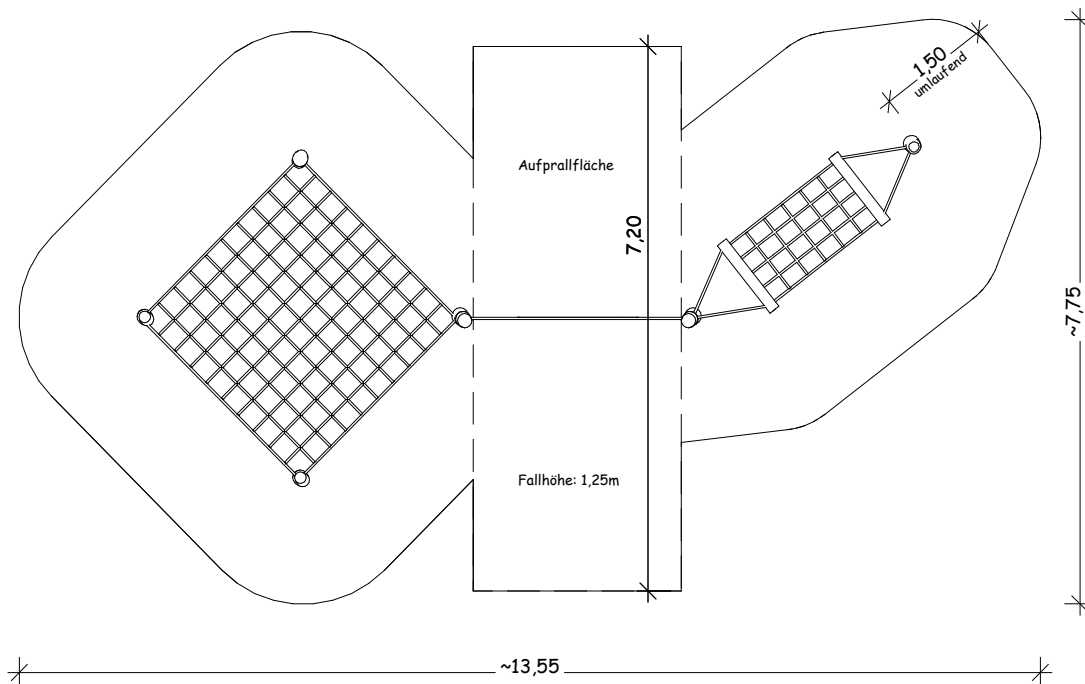

08.07.03 - Netzkletteranlage 2
Maßstab: 1:100

Ansicht

Draufsicht

Perspektive